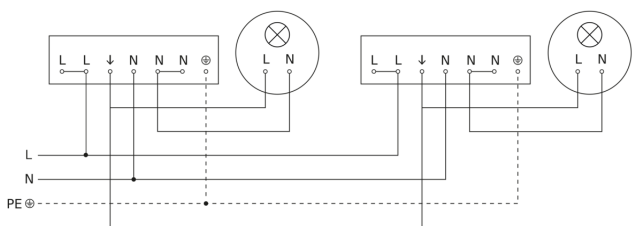

Sensore di movimento - Professional Line

IS 3360 MX Highbay

COM1 - quadrato, sup.
EAN 4007841 033569
Art. n. 033569

IS 3360 MX Highbay

COM1 - quadrato, sup.
EAN 4007841 033569
Art. n. 033569

Schema elettrico Master

Schema elettrico Master-Slave collegamento in rete

IS 3360 MX Highbay

COM1 - quadrato, sup.
EAN 4007841 033569
Art. n. 033569

Allacciamento tramite un interruttore in serie per uso manuale e automatico

Allacciamento dell'accoppiatore a 4 pulsanti a DALI2 APC