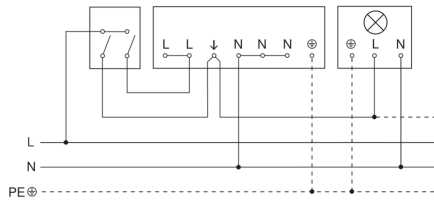

Sensore di movimento - Professional Line

IS 3360 MX Highbay

COM1 - quadrato, sup.
EAN 4007841 033569
Art. n. 033569

IS 3360 MX Highbay

COM1 - quadrato, sup.
EAN 4007841 033569
Art. n. 033569

Schema elettrico Master

Schema elettrico Master-Slave collegamento in rete

IS 3360 MX Highbay

COM1 - quadrato, sup.
EAN 4007841 033569
Art. n. 033569

Allacciamento tramite un interruttore in serie per uso manuale e automatico

Allacciamento dell'accoppiatore a 4 pulsanti a DALI2 APC