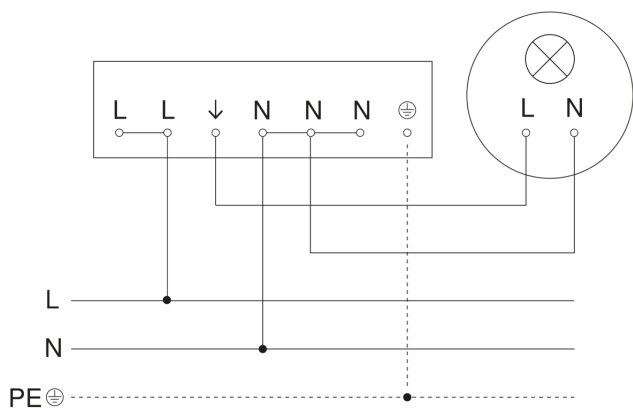

Sensore di movimento - Professional Line

IS 3360 MX Highbay

COM1 - quadrato, sup.
EAN 4007841 033569
Art. n. 033569

IS 3360 MX Highbay

COM1 - quadrato, sup.
EAN 4007841 033569
Art. n. 033569

Schema elettrico Master

Schema elettrico Master-Slave collegamento in rete

IS 3360 MX Highbay

COM1 - quadrato, sup.
EAN 4007841 033569
Art. n. 033569

Allacciamento tramite un interruttore in serie per uso manuale e automatico

Allacciamento dell'accoppiatore a 4 pulsanti a DALI2 APC